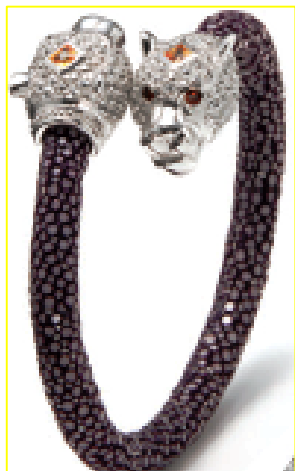

TV:読売テレビ

2018.2/15 OA「ダウンタウンDX」にご出演の東尾理子様

VIKTOR ALEXANDER ETERNITY Blackをご着用くださいました。

掲載アイテム

ETERNITY

Black

¥66,000 (税抜)

TV:TOKYO MX

掲載アイテム
ETERNITY
Hot Pink,
¥66,000 (税抜)

TV:TBS系列

2017.11/24OAの「中居正広の金曜日のスマイルたちへ」
にご出演の芳村真理様がVIKTOR ALEXANDER ETERNITY
ホットピンクをご着用くださいました。

掲載アイテム
ETERNITY
Hot Pink,
¥ 66,000 (税抜)

TV:日本テレビ

10月3日OA

「幸せボンビーガール」にご出演のTOKIOの山口達也さん
が、VIKTOR ALEXANDER ETERNITY サファイアブルーを
ご着用くださいました。

掲載アイテム
ETERNITY
Sapphire Blue
¥ 66,000 (税抜)

TV:フジテレビ

9月18日OA

「もしかしてズレてる!？」の
メインキャスターを務める、田中みな実さんが、
9月18日にOAされたご衣裳として、VIKTOR ALEXANDERの
ブレスレット ETERNITY (アイボリー／ターコイズブルー) を
ご着用頂きました

注) 上の写真は着用イメージです。

ETERNITY
Ivoryカラー
¥66,000 (税抜)

ETERNITY
Turquoise Blueカラー
¥66,000 (税抜)

TV:日本テレビ
8月1日OA

「幸せボンビーガール」にご出演の森泉さんが、VIKTOR ALEXANDER ETERNITY Xジャガーをご着用くださいました。

ETERNTY Xジャガー
Violetカラー
¥100,000 (税抜)

TV: フジテレビ

7月28日OA「アウト×デラックス」にご出演の高橋ひとみさんがVIKTOR ALEXANDER ALIX アイボリーをご着用くださいました。